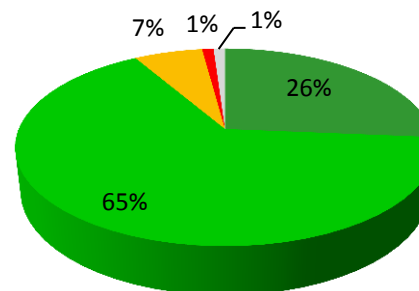

### Celková spokojenost rodičů se studiem jejich dětí na Gymnáziu Thomase Manna

Rozhodně ano	25	26%
Spíše ano	62	65%
Spíše ne	6	6%
Rozhodně ne	1	1%
Nedovedu posoudit	1	1%
	95	100%

### Celková spokojenost rodičů se studiem jejich dětí na Gymnáziu Thomase Manna

■ Rozhodně ano     ■ Spíše ano     ■ Spíše ne  
■ Rozhodně ne     ■ Nedovedu posoudit

Rozhodně ano	39	59%
Spíše ano	26	39%
Spíše ne	0	0%
Rozhodně ne	0	0%
Nedovedu posoudit	1	2%
	66	100%